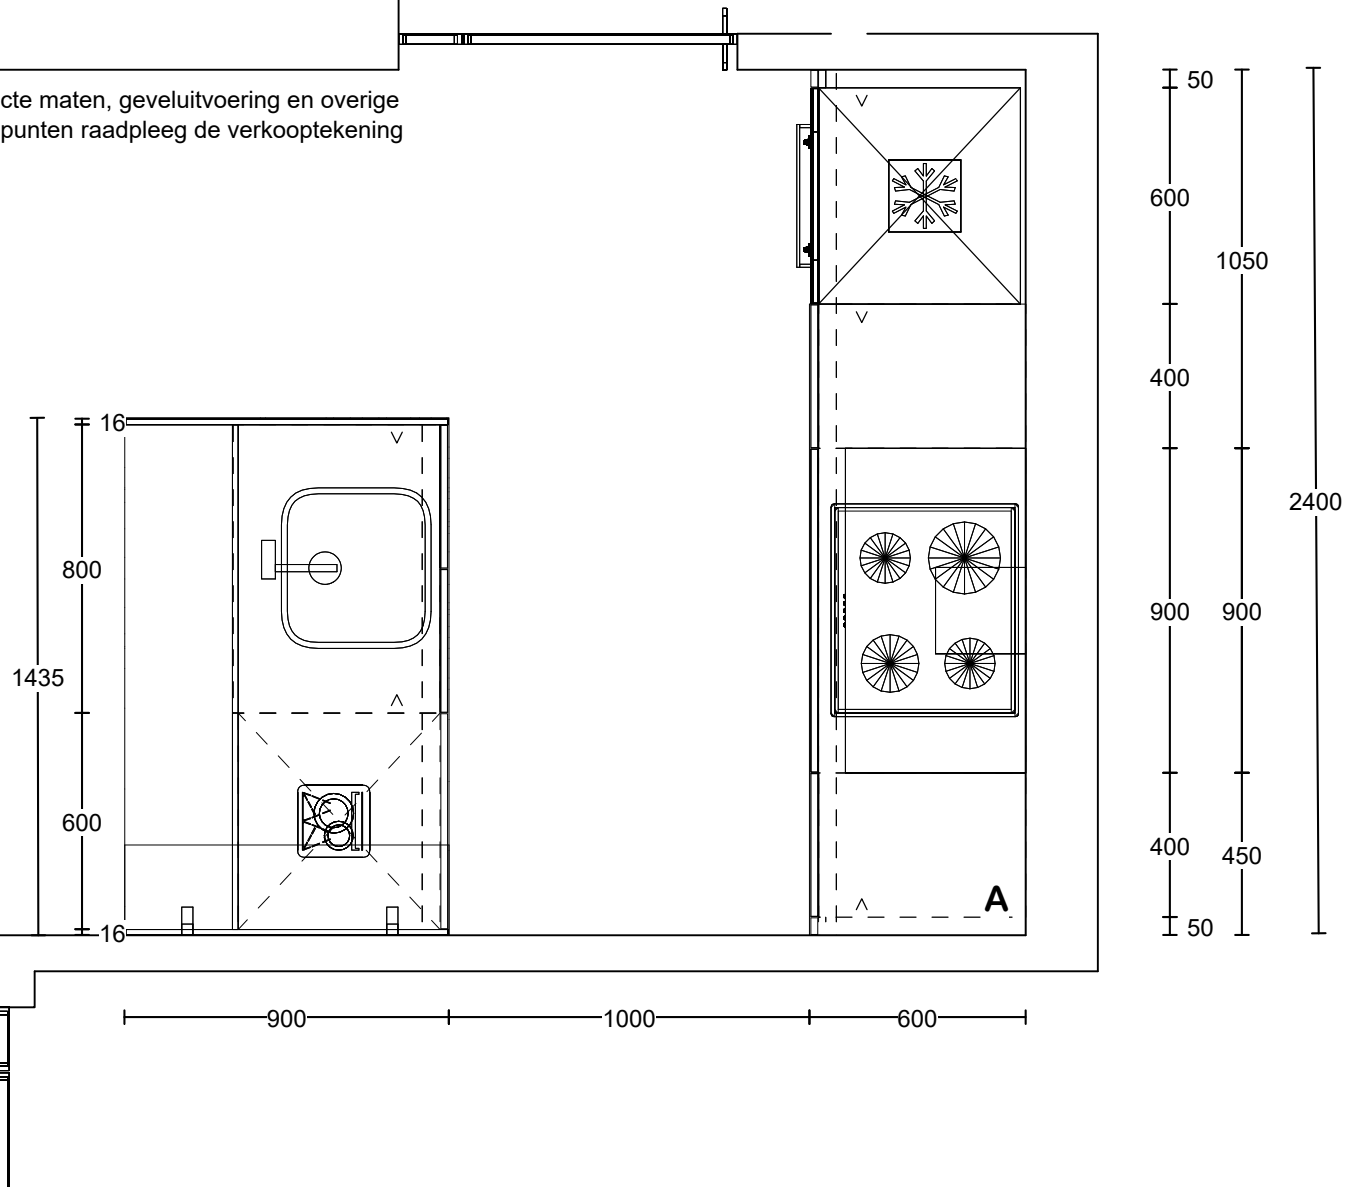

Voor exacte maten, geveluitvoering en overige
installatiepunten raadpleeg de verkooptekening

Project: 14793 Bloesemgaard fase 4
Ontwerp: 51926779_Post4_Vrijstaand_D
Datum: 23/5/24
Bouwnummer:

DEZE TEKENING IS NIET BINDEND