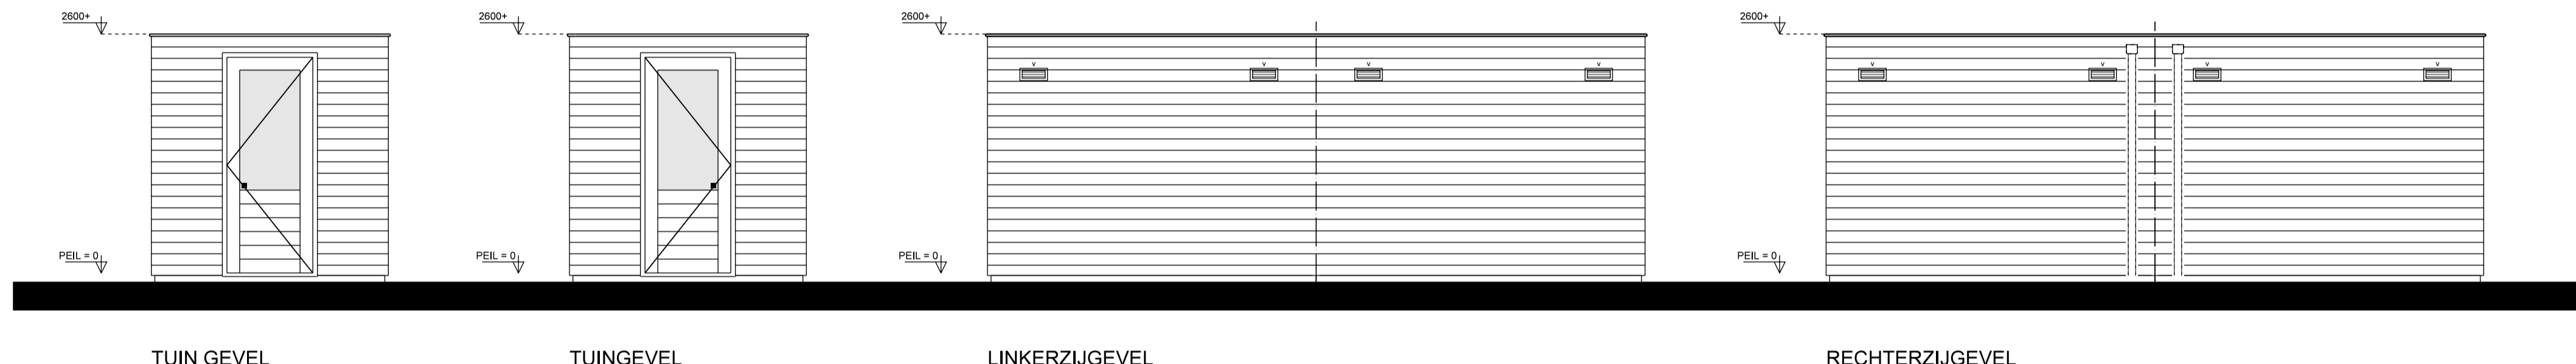

PREFAB BERGING
KAV. 20 ALS GETEKEND
KAV. 21 GESPIEGELD

TUIN GEVEL LINKERZIJGEVEL RECHTER ZIJGEVEL ACHTERGEVEL DOORSNEDE

KAV. 16, 18, 22 EN 24 PREFAB BERGING KAV. 17, 19, 23 EN 25

TUIN GEVEL TUINGEVEL LINKERZIJGEVEL RECHTERZIJGEVEL

DOORSNEDE

Onderwerp:	BERGINGEN VERKOOPTTEKENING		
Bouwwerk:	25 woningen in plan 'Bloesemgaard' te Margraten	Bladnr.:	VK-bergingen
Opdrachtgever:	BPD Ontwikkeling Eindhoven	Werknr.:	1434-BFO
Projectarchitect:	Henk van der Giessen Peer Wolkers	Getekend:	
Schaal:	1:50	Formaat:	A1
		Datum:	13 - 10 - 2015
Gewijzigd:	a	d	g
	b	e	h
	c	f	i