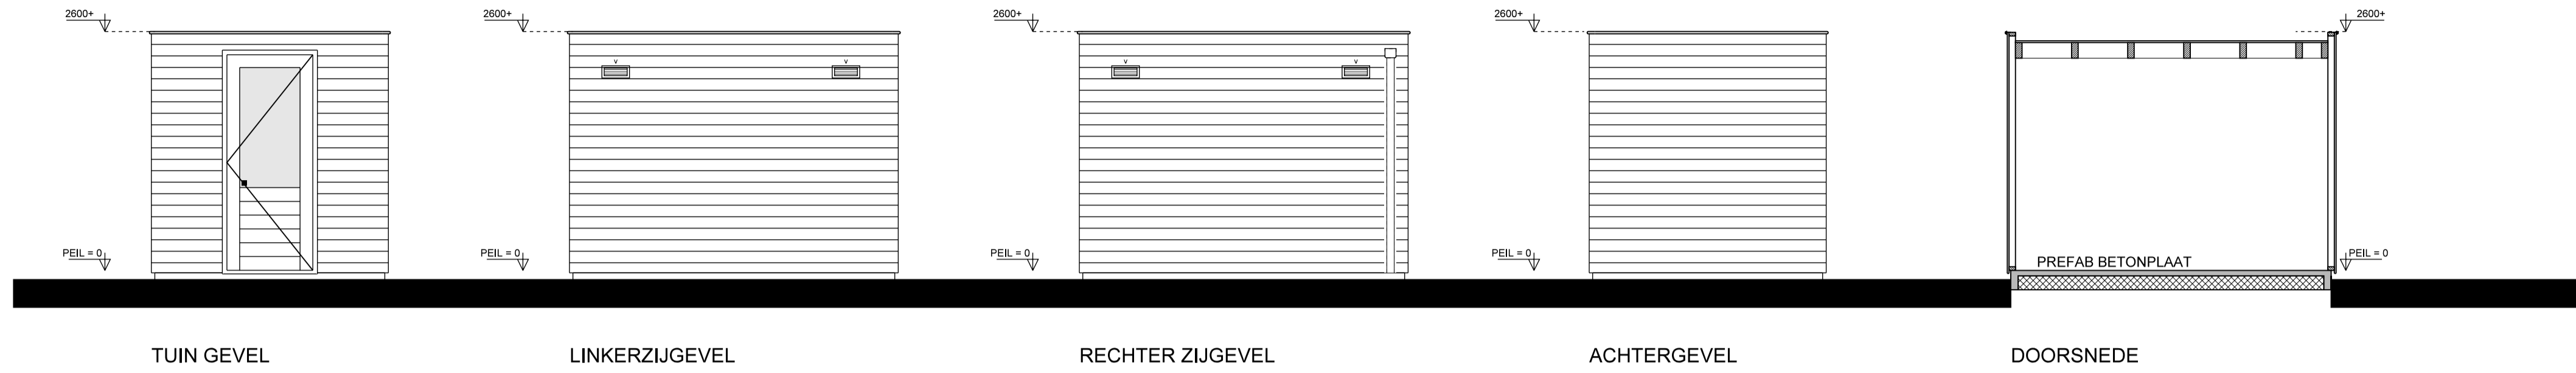

PREFAB BERGING
KAV. 20 ALS GETEKEND
KAV. 21 GESPIEGELD

TUIN GEVEL LINKERZIJGEVEL RECHTER ZIJGEVEL ACHTERGEVEL DOORSNEDE

KAV. 16, 18, 22 EN 24 PREFAB BERGING KAV. 17, 19, 23 EN 25

TUIN GEVEL TUINGEVEL LINKERZIJGEVEL RECHTERZIJGEVEL

DOORSNEDE

Onderwerp:	BERGINGEN VERKOOPTTEKENING		
Bouwwerk:	25 woningen in plan 'Bloesemgaard' te Margraten	Bladnr.:	VK-bergingen
Opdrachtgever:	BPD Ontwikkeling Eindhoven	Werknr.:	1434-BFO
Projectarchitect:	Henk van der Giessen Peer Wolkers	Getekend:	
Schaal:	1:50	Formaat:	A1
		Datum:	13 - 10 - 2015
Gewijzigd:	a	d	g
	b	e	h
	c	f	i