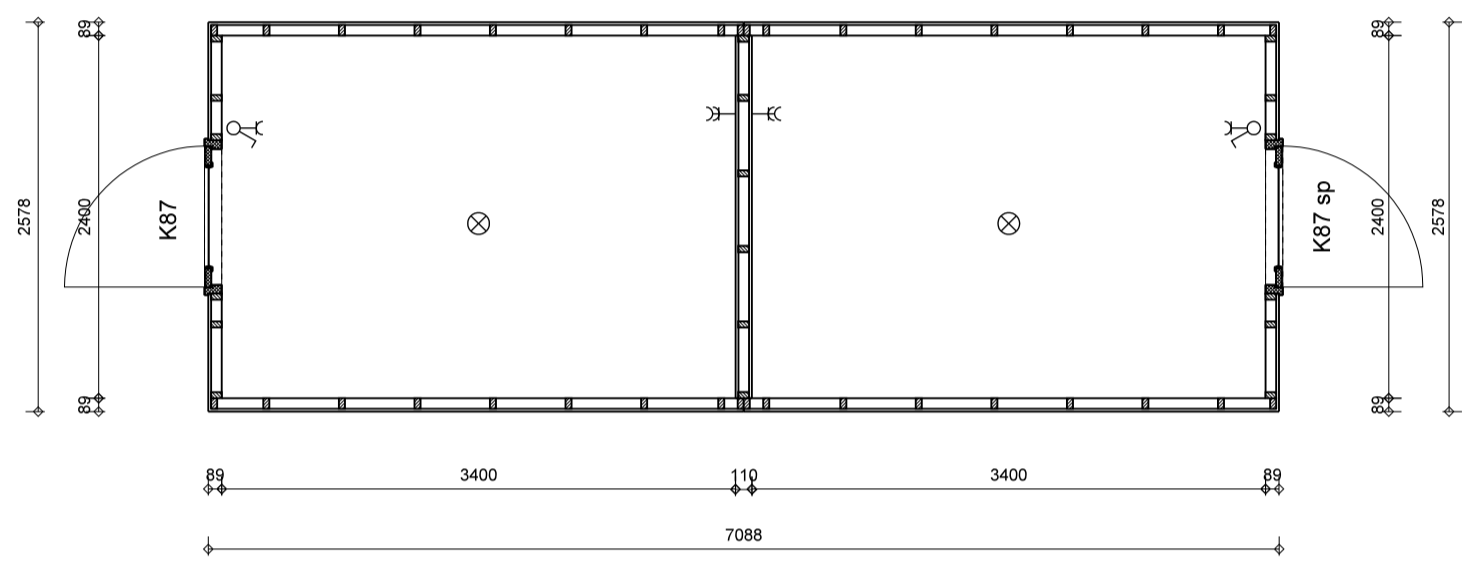

PREFAB BERGING
KAV. 20 ALS GETEKEND
KAV. 21 GESPIEGELD

TUIN GEVEL LINKERZIJGEVEL RECHTER ZIJGEVEL ACHTERGEVEL DOORSNEDE

KAV. 16, 18, 22 EN 24 PREFAB BERGING KAV. 17, 19, 23 EN 25

TUIN GEVEL TUINGEVEL LINKERZIJGEVEL RECHTERZIJGEVEL

DOORSNEDE

Onderwerp:	BERGINGEN VERKOOPTTEKENING		
Bouwwerk:	25 woningen in plan 'Bloesemgaard' te Margraten	Bladnr.:	VK-bergingen
Opdrachtgever:	BPD Ontwikkeling Eindhoven	Werknr.:	1434-BFO
Projectarchitect:	Henk van der Giessen Peer Wolkers	Getekend:	
Schaal:	1:50	Formaat:	A1
		Datum:	13 - 10 - 2015
Gewijzigd:	a	d	g
	b	e	h
	c	f	i