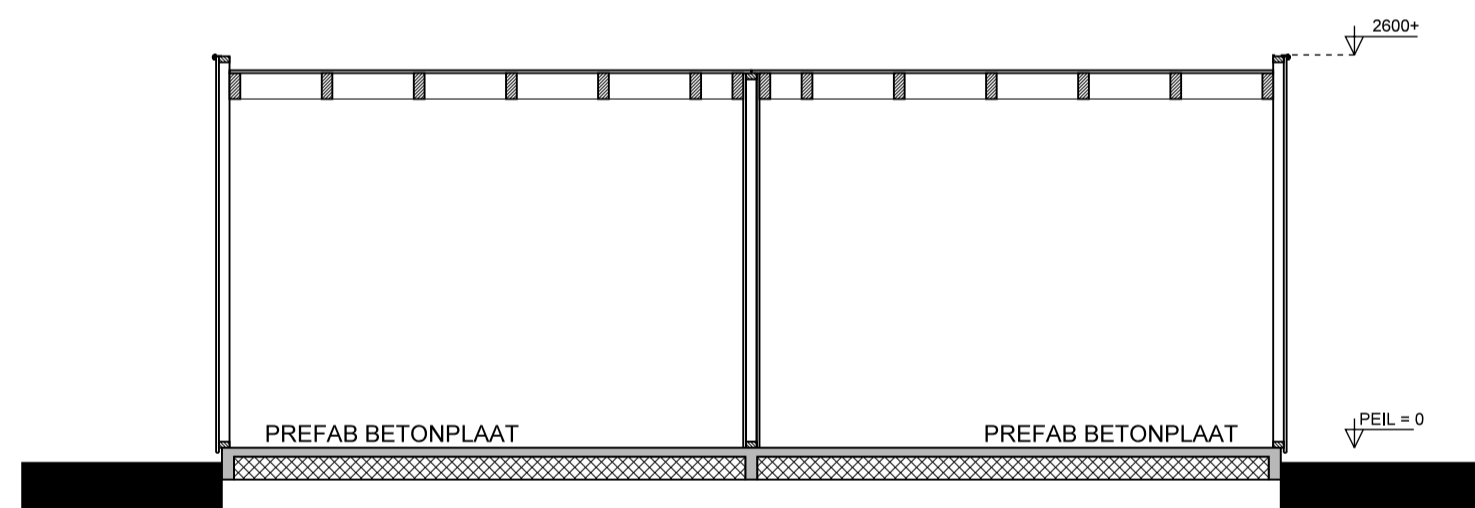

PREFAB BERGING
KAV. 20 ALS GETEKEND
KAV. 21 GESPIEGELD

TUIN GEVEL LINKERZIJGEVEL RECHTER ZIJGEVEL ACHTERGEVEL DOORSNEDE

KAV. 16, 18, 22 EN 24 PREFAB BERGING KAV. 17, 19, 23 EN 25

TUIN GEVEL TUINGEVEL LINKERZIJGEVEL RECHTERZIJGEVEL

DOORSNEDE

Onderwerp:	BERGINGEN VERKOOPTTEKENING		
Bouwwerk:	25 woningen in plan 'Bloesemgaard' te Margraten	Bladnr.:	VK-bergingen
Opdrachtgever:	BPD Ontwikkeling Eindhoven	Werknr.:	1434-BFO
Projectarchitect:	Henk van der Giessen Peer Wolkers	Getekend:	
Schaal:	1:50	Formaat:	A1
		Datum:	13 - 10 - 2015
Gewijzigd:	a	d	g
	b	e	h
	c	f	i