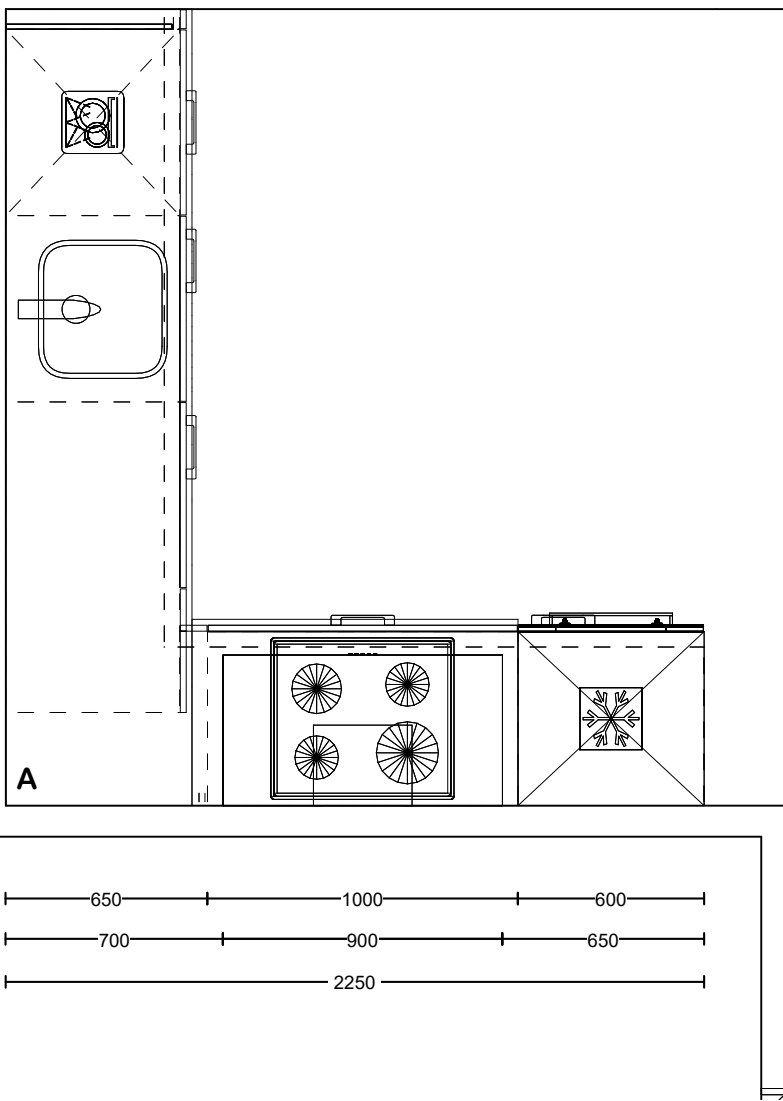

## Apparatuur

Code	Merk	Artikel omschrijving	Kl*	Aant	Bedrag
CM244ZT 	Etna	Combimagnetron 44 liter, knopbediening, draaiplateau en insteekniveaus, 45cm * Aansluitwaarde 3.35 kW *	zwart	1	
KKS5088 	Etna	Koelkast, sleepdeur, energieklassen E, nis 88 cm * Aansluitwaarde 124 Watt *	wit	1	
AB190RVS 	Etna	Schouwkap (90 cm), geschikt voor afvoer en recirculatie, afvoer naar boven, 1 thermisch beveiligde motor, 3 uitneembare cassettefilters, LED verlichting, bediening met druktoetsen, 3 snelheden, max capaciteit 414 m3/uur, 42-67 db(A) * Aansluitwaarde 135 Watt *	RVS	1	
HF2017 	Etna	Koolstoffilter t.b.v. versieophogingen AB160RVS - AB190RVS - ABE590RVS	zwart	1	
RECIRCAFV150	Voorraad	Wasemkap afvoerset tbv RECIRCULATIE KAP diameter 150 mm rond, 100 cm lang .		1	

## Werkblad(en)

Uitvoering: Dekker GPR32 Greengridz werkblad 32 mm zonder randlijst

Kleur: DE2381

(Aan de illustratie kunnen geen rechten worden ontleend)

Ant	Omschrijving / lengte	Code	Prijs/stk	Bedrag
1	Lengte 260 cm 2565mm x 600mm	260		
1	Lengte 110 cm 1050mm x 600mm	110		
1	Hoekkoppeling haaks	HV1		
3.7	Randafwerking ABS	ABS032GP 		

600

Voor exacte maten, geveluitvoering en overige  
installatiepunten raadpleeg de verkooptekening

65  
16 ±  
600  
600  
2565  
1260  
40

650 1000 600  
700 900 650  
2250

Project: 14793 Bloesemgaard fase 4  
Ontwerp: 51926778\_Post3\_Tweekap\_C  
Datum: 23/5/24  
Bouwnummer: