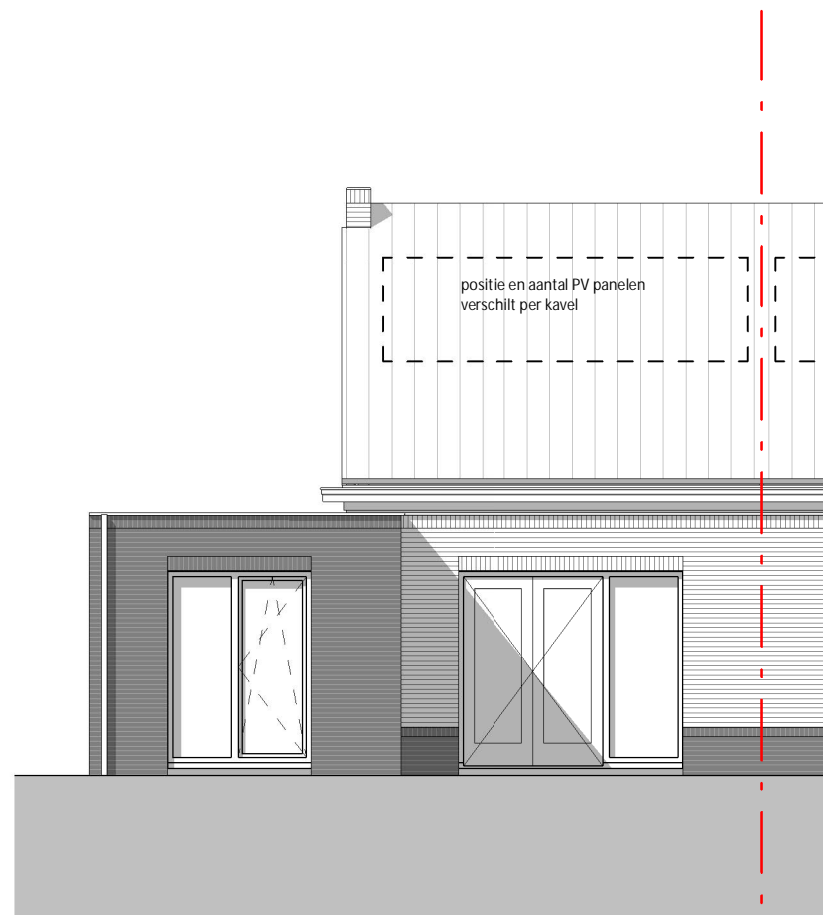

BEGANE GROND - OPTIE: DUBBELE DEUR

ACHTERAANZICHT - OPTIE: DUBBELE DEUR

0484600 De Bloesemgaard Margraten
BPD

tekening nr. VKB123
omschrijving LEVENSLLOOPBESTENDIGE WONING
TYPE B
OPTIE: DUBBELE DEUR

datum 24-10-2024
wijziging
fase VERKOOP
status DEFINITIEF
schaal 1:100