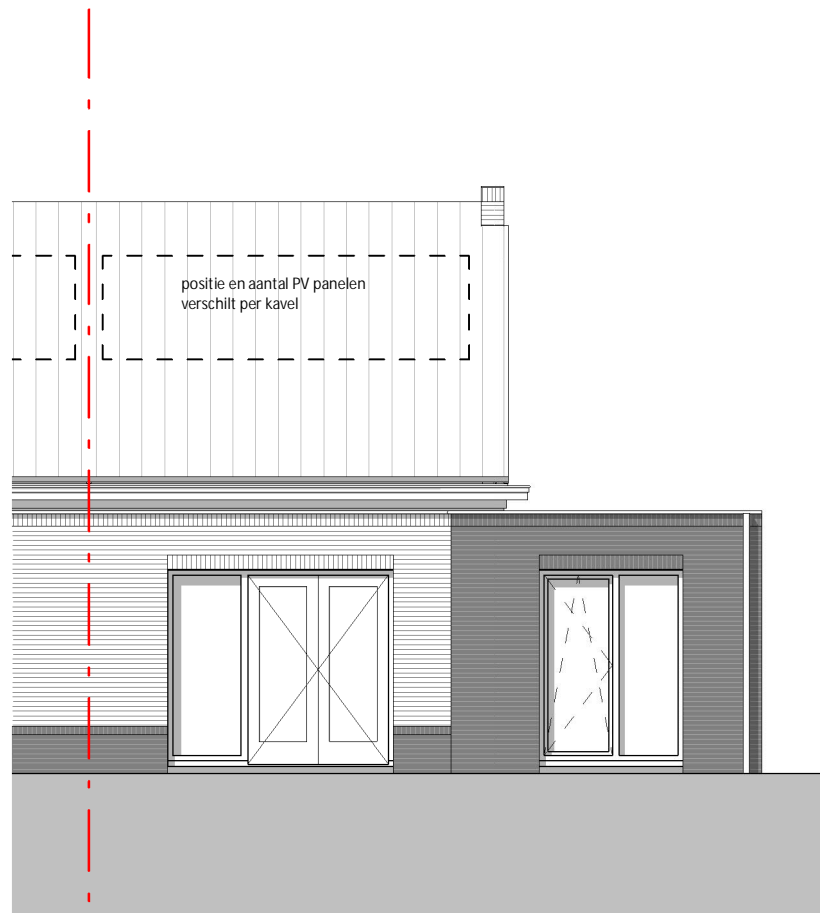

BEGANE GROND - OPTIE: DUBBELE DEUR

ACHTERAANZICHT - OPTIE: DUBBELE DEUR

0484600 De Bloesemgaard Margraten
BPD

tekening nr. VKB112
omschrijving LEVENSLLOOPBESTENDIGE WONING
TYPE B
OPTIE: DUBBELE DEUR

datum 24-10-2024
wijziging
fase VERKOOP
status DEFINITIEF
schaal 1:100