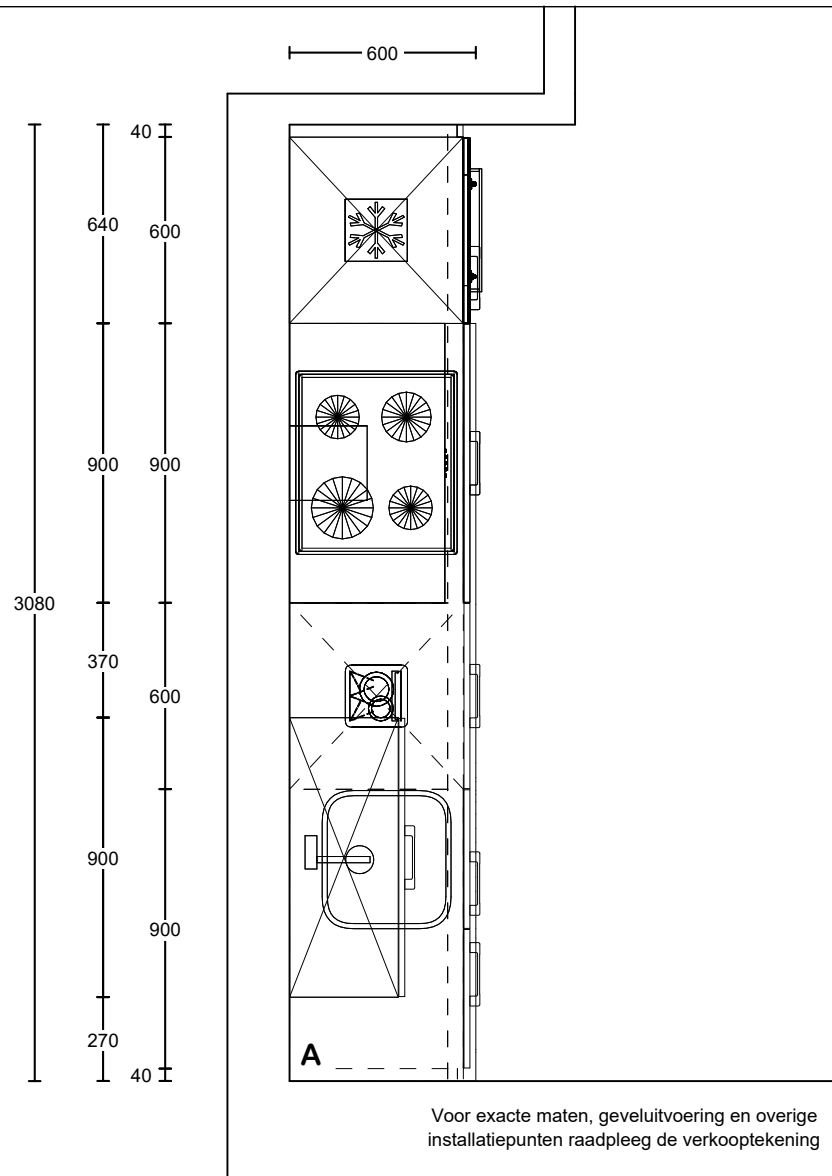

Ant	Omschrijving / lengte	Code	Prijs/stk	Bedrag
1	Lanesto Victoria 040 4037-PP-VIB	SDE0040		

Montage

No.	Code	Omschrijving	Aant.	Bedrag
1	AANSL	Aansluiten van complete keuken en/of keukenonderdelen	1	
2	MON 1	Montage van de keuken.	3.08	

Totaal te betalen (inclusief montage): € 5.445,00

Inbegrepen btw 21% € 945,00

Leveringsvoorwaarden: Op alle offertes en koopovereenkomsten zijn de CBW-erkend voorwaarden voor woonwinkels van toepassing.

Privacy Policy: Nuva Keukens verklaart zich te houden aan de privacy regels zoals vastgelegd in de AVG. De volledige tekst van onze privacy policy kunt u lezen op onze website: www.nuvakeukens.nl

Project: 14793 Bloesemgaard fase 4
Ontwerp: 51926772_Post2_Levensloop_B
Datum: 23/5/24
Bouwnummer:

DEZE TEKENING IS NIET BINDEND