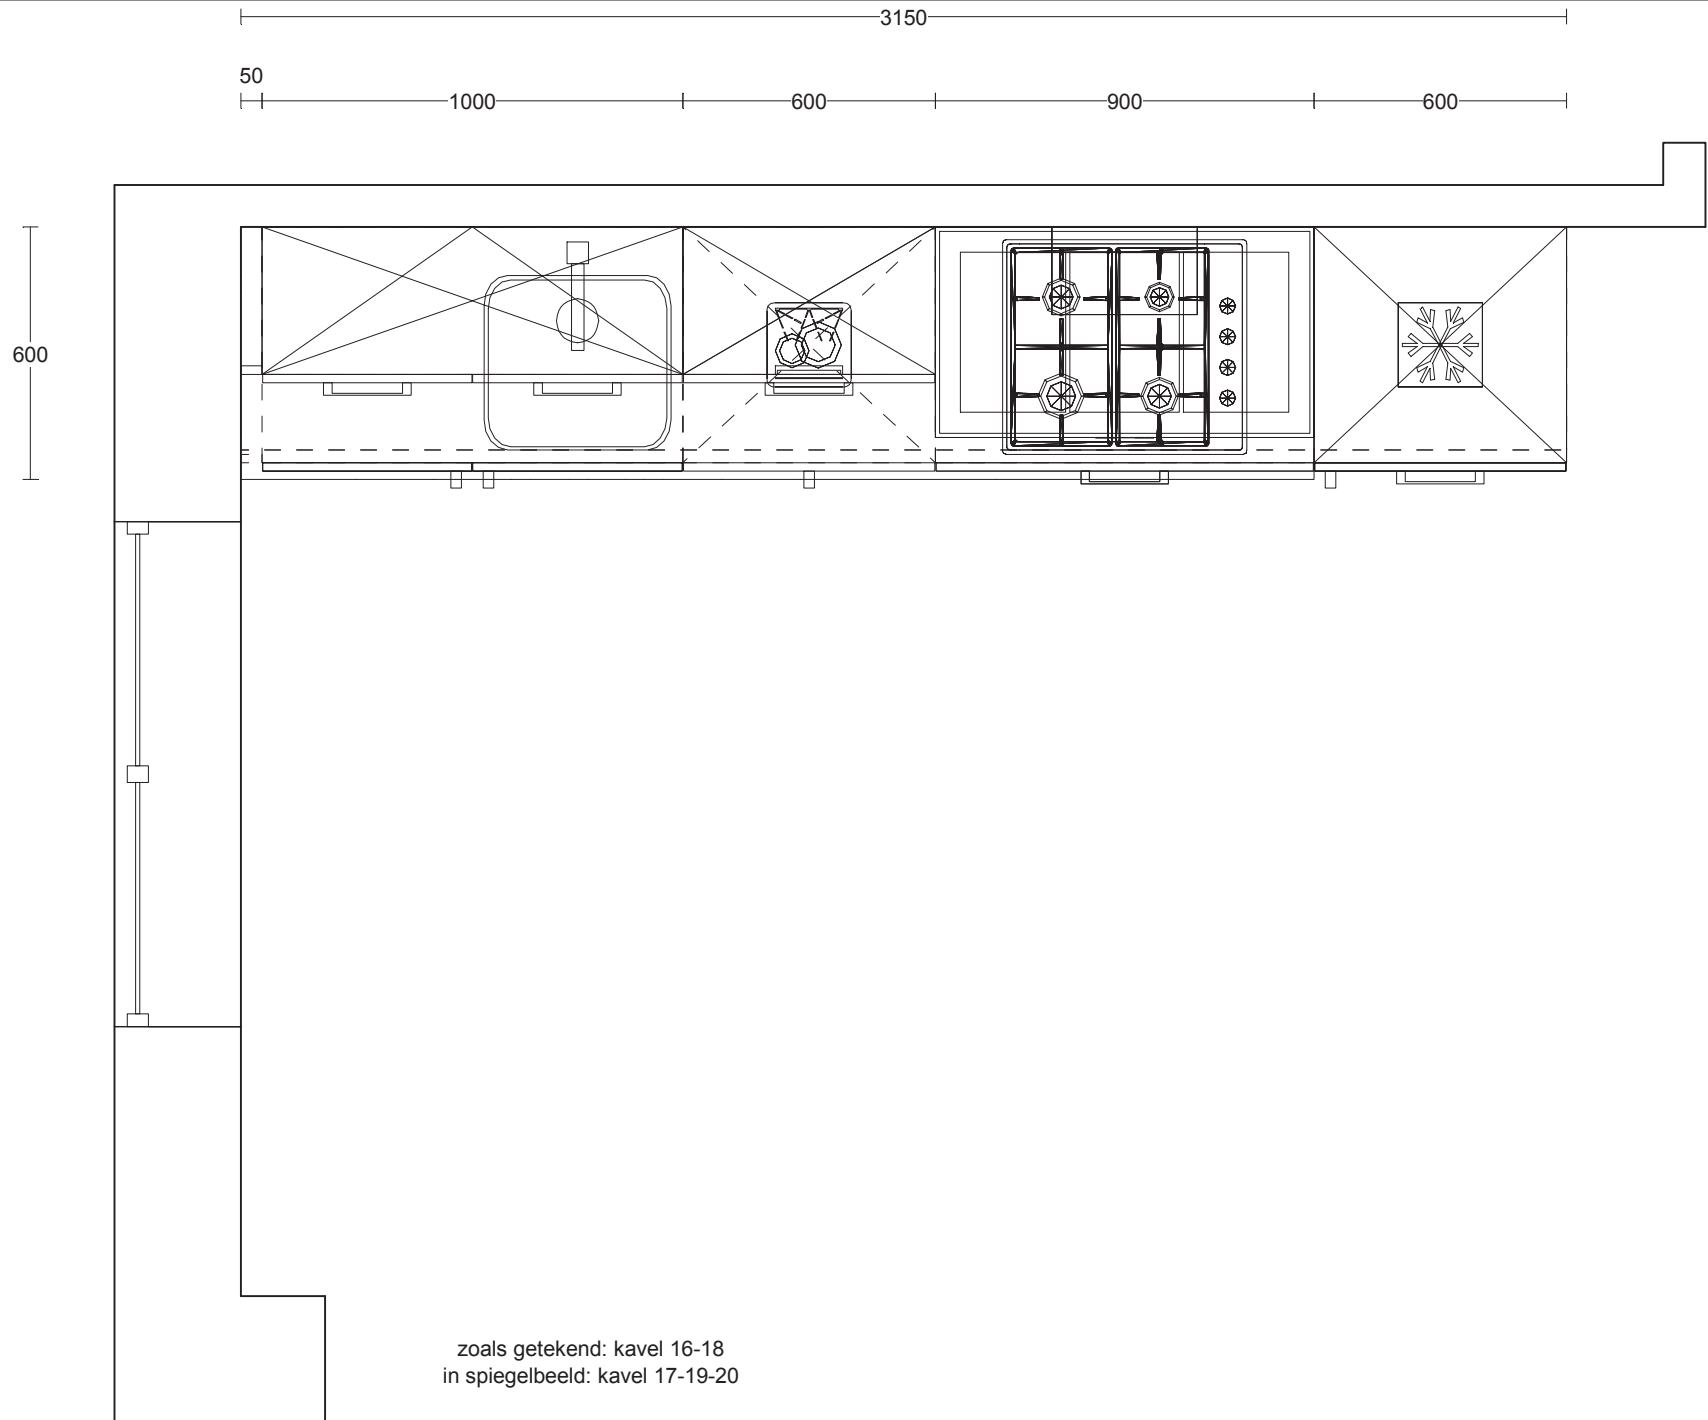

Code	Merk	Artikel omschrijving	KI*	Aant	Bedrag
250711	Dekker	Eenhendelkeukenmengkraan hansgrohe focus e2 chroom 31806000		1	
250383	Dekker	Filterstopkranen set universeel geschikt voor 12 en 15 mm		1	

Werkblad(en)

Uitvoering: Topline multiplex werkblad 32 mm.
Randafwerking: 32DS
Kleur: naar keuze

Ant	Omschrijving / lengte	Code	Prijs/stk	Bedrag
1	Lengte 255 cm x 60 cm.	255		
1	Kookplaatuitsparing	KPL		
1	RVS inlegspoelbak	QAX210OKG-VI		

Montage

No.	Code	Omschrijving	Aant.	Bedrag
1	MON 1	Montage van de keuken.	3.15	
2	AANSL	Aansluiten van complete keuken en/of keukenonderdelen	1	
3	AFVAL	Afval mee retour nemen	1	

Totaal inclusief montage:	€	2.975,00 +
B.T.W. 21 %:	€	624,75 +
Totaal te betalen (inclusief montage):	€	<u>3.599,75</u>

zoals getekend: kavel 16-18
in spiegelbeeld: kavel 17-19-20

Klant: De Bloesemgaard Margraten
Ontwerp: kavel 16-17-18-19-20
Verkoper:
Datum: 16/9/15

Passende schaal

DEZE TEKENING IS NIET BINDEND