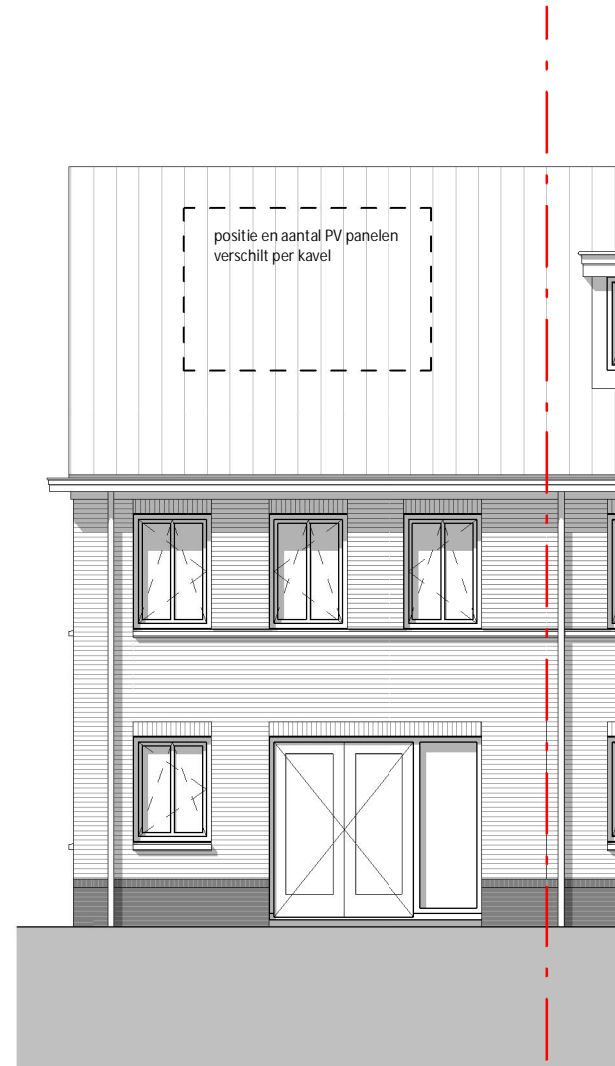

BEGANE GROND - OPTIE: DUBBELE DEUR

ACHTERAANZICHT - OPTIE: DUBBELE DEUR

0484600 De Bloesemgaard Margraten  
BPD

tekening nr. VKA133  
omschrijving HOEKWONING TYPE A3  
OPTIE: DUBBELE DEUR

datum 24-10-2024  
wijziging  
fase VERKOOP  
status DEFINITIEF  
schaal 1:100