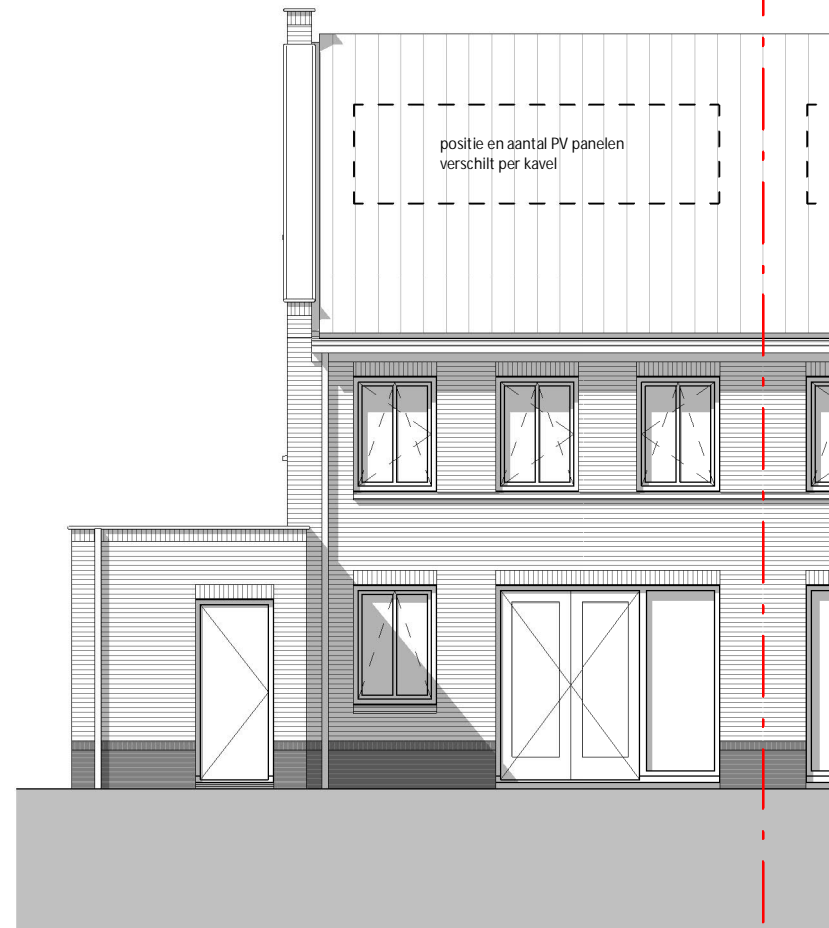

BEGANE GROND - OPTIE: DUBBELE DEUR

ACHTERAANZICHT - OPTIE: DUBBELE DEUR

0484600 De Bloesemgaard Margraten
BPD

tekening nr. VKC123
omschrijving 2 ONDER 1 KAPWONING TYPE C'
OPTIE: DUBBELE DEUR

datum 24-10-2024
wijziging
fase VERKOOP
status DEFINITIEF
schaal 1:100