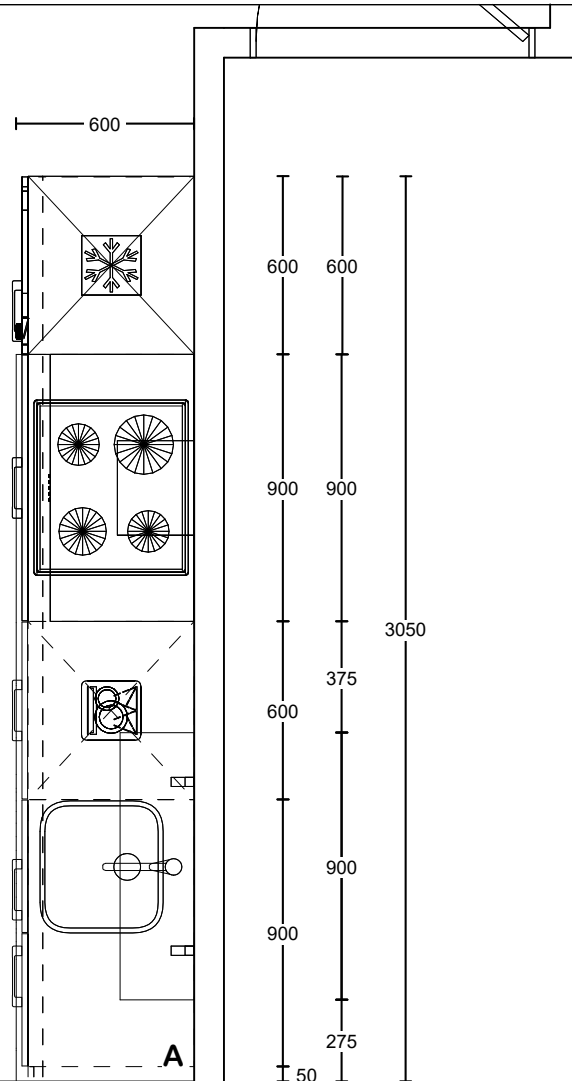

Werkblad(en)

Uitvoering: Dekker GPR32 Greengridz werkblad 32 mm zonder randlijst

Kleur: S60005VO

(Aan de illustratie kunnen geen rechten worden ontleend)

Ant	Omschrijving / lengte	Code	Prijs/stk	Bedrag
1	Lengte 250 cm 2450mm x 600mm	250		
3.1	Randafwerking ABS	ABS032GP 		
1	Kookplaatuitsparing	KPL		
1	Uitsparing t.b.v. kraan of zeepomp	KRG		
1	Lanesto Victoria 040 4037-PP-VIB	SDE0040 		

Montage

No.	Code	Omschrijving	Aant.	Bedrag
1	AANSL	Aansluiten van complete keuken en/of keukenonderdelen	1	
2	MON 1	Montage van de keuken.	3.05	

Totaal te betalen (inclusief montage): € 4.840,00

Inbegrepen btw 21% € 840,00

Leveringsvoorwaarden: Op alle offertes en koopovereenkomsten zijn de CBW-erkend voorwaarden voor woonwinkels van toepassing.

Privacy Policy: Nuva Keukens verklaart zich te houden aan de privacy regels zoals vastgelegd in de AVG. De volledige tekst van onze privacy policy kunt u lezen op onze website: www.nuvakeukens.nl

Voor exacte maten, geveluitvoering en overige
installatiepunten raadpleeg de verkooptekening

Project: 14793 Bloesemgaard fase 4
Ontwerp: 51926771_Post1_Rijwoning_A
Datum: 23/5/24
Bouwnummer:

DEZE TEKENING IS NIET BINDEND