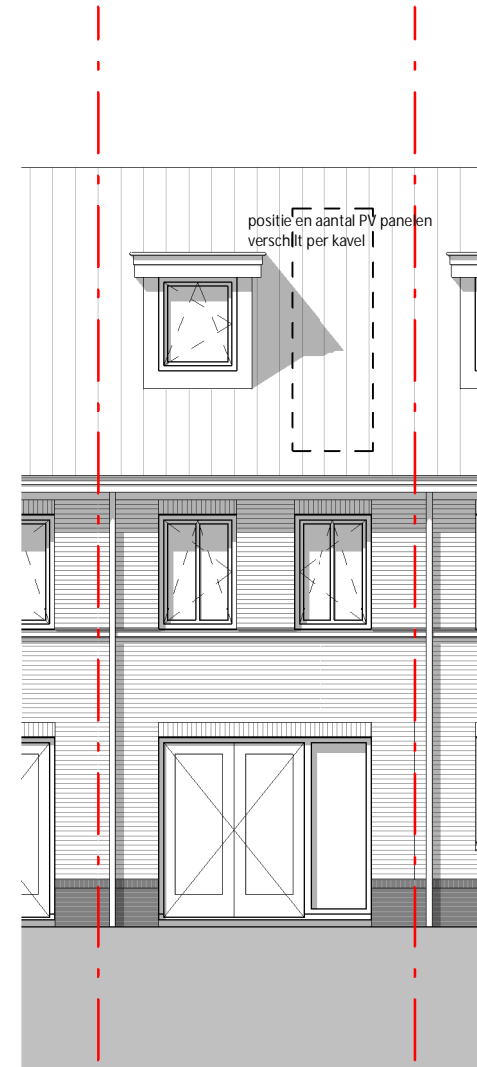

BEGANE GROND - OPTIE: DUBBELE DEUR

ACHTERAANZICHT - OPTIE: DUBBELE DEUR

0484600 De Bloesemgaard Margraten
BPD

tekening nr. VKA142
omschrijving STARTERSWONING TYPE A4
OPTIE: DUBBELE DEUR

datum 24-10-2024
wijziging
fase VERKOOP
status DEFINITIEF
schaal 1:100