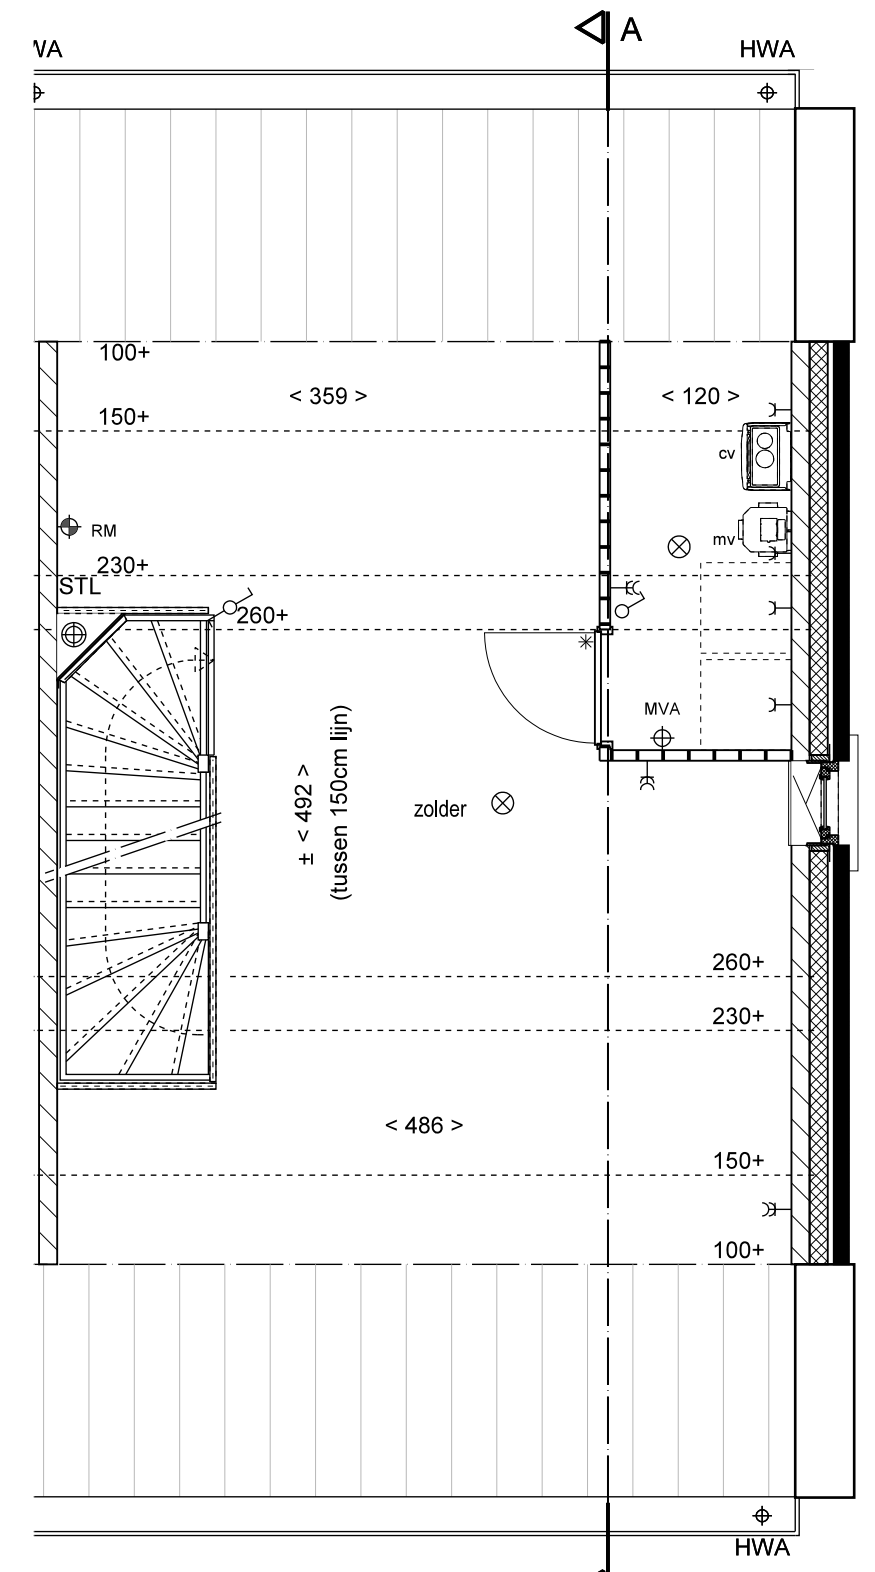

type Go06 kavel 21

RENVOOI INSTALLATIES

SYMBOOL OMSCHRIJVING

	PLAFONDLICHTPUNT AANSLUITING
	BINNENWANDLICHTPUNT AANSLUITING
	BUITENWANDLICHTPUNT AANSLUITING
	ENKELPOLIGE SCHAKELAAR
	3-POLIGE SCHAKELAAR MECHANISCHE VENTILATIE
	WISSELSCHAKELAAR
	SERIESCHAKELAAR
	COMBISCHAKELAAR (SCHAKELAAR + WANDCONTACTDOOS)
	ENKELE WANDCONTACTDOOS
	DUBBELE WANDCONTACTDOOS
	AANSLUITING T.B.V. KOOKTOESTEL EN MECHANISCHE VENTILATIE
	AANSLUITPUNT BEDRAAD
	AANSLUITPUNT LOOS
	AANSLUITPUNT BEDRAAD T.B.V. THERMOSTAAT
	AANSLUITPUNT BEDRAAD/LOOS T.B.V. TEL
	AANSLUITPUNT BEDRAAD/LOOS T.B.V. CAI
	AANSLUITPUNT BEDRAAD T.B.V. WASMACHINE
	AANSLUITPUNT LOOS T.B.V. WASDROGER
	AANSLUITPUNT LOOS T.B.V. KOOKTOESTEL
	AANSLUITPUNT LOOS T.B.V. CLOSE-IN BOILER
	METERKAST
	BELDRUKKER
	SCHIEL
	ROOKMELDER
	RADIATOR INDICATIEF (PLAATS EN AFMETING DOOR INSTALLATEUR TE BEPALEN)
	RUIMTE MET VENTILATIE AFVOER VENTIL (POSITIE INDICATIEF)
	VERDELER: MET EN ZONDER OMKASTING