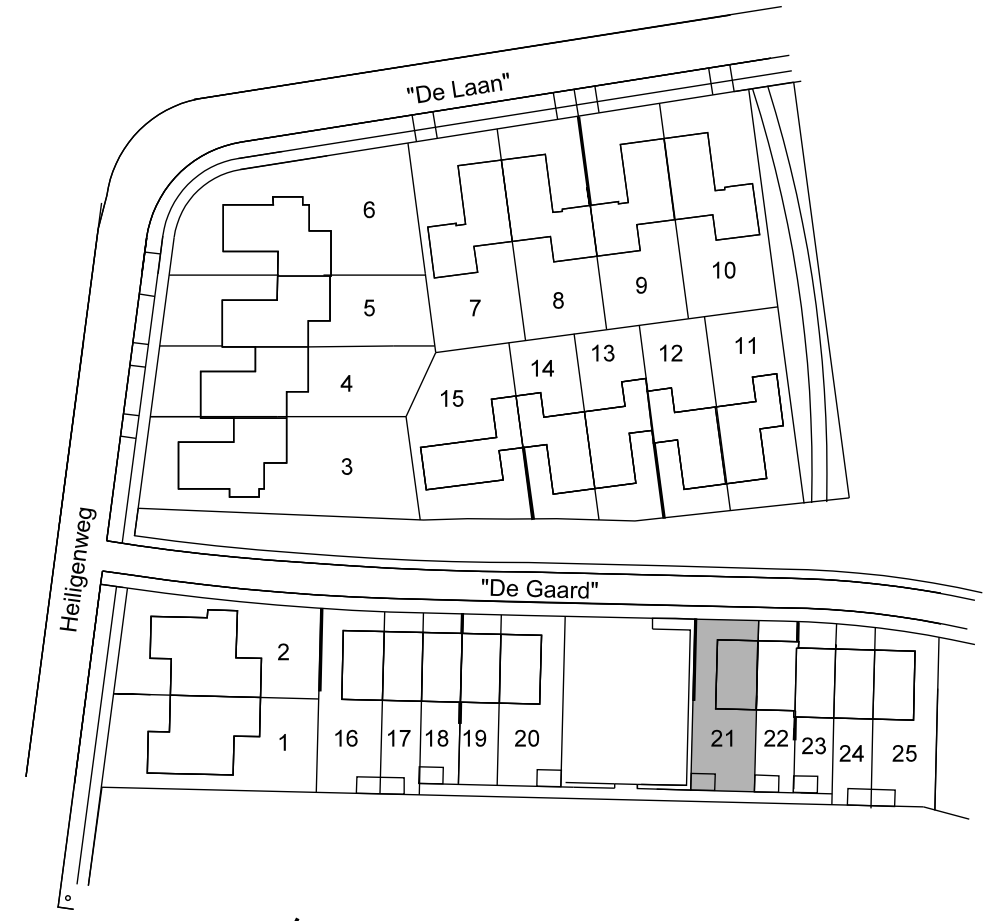

**SITUATIE**  
GEMEENTE: EIJSDEN / MARGRATEN  
SCHAAL : 1 : 1000

Onderwerp:	VERKOOPTEKENING	Type: Go06 Kavel 21
Bouwwerk:	25 woningen in plan 'Bloesemgaard' te Margraten	Bladnr.: VK-Go06
Opdrachtgever:	BPD Ontwikkeling Eindhoven	Werknr.:
Projectarchitect:	Henk van der Giessen Peer Wolkers	Getekend: TH
Schaal:	1:50/100	Formaat: 594*1050
Gewijzigd:	a d g	13-10-2015
	b e h	
	c f i	