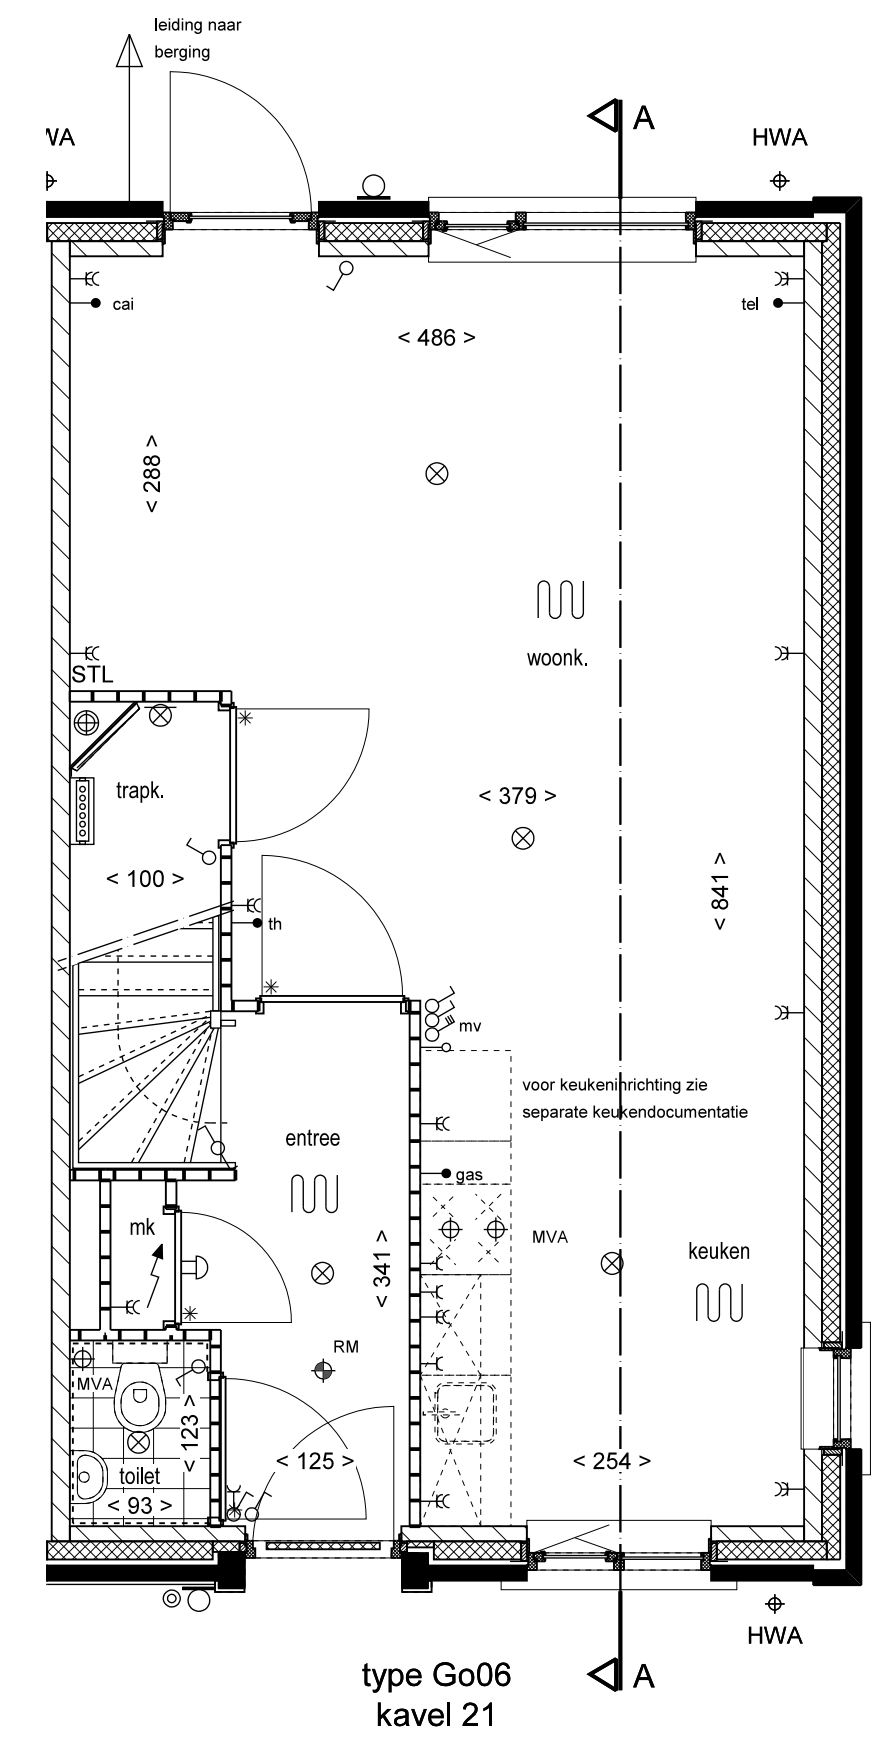

**RENVOOI**

	BAKSTEEN METSELWERK		PLAATS VENTILATIESYSTEEM
	KALKZANSTEEN 100/120mm		PLAATS CV (WARMWATER TOESTEL)INSTALLATIE MET HR-KETEL
	SPOUWISOLATIE		RUIMTE VOORZIEN VAN VLOERVERWARMING
	LICHTE SCHEIDINGSWAND 70/100mm		RADIATOR INDICATIEF (PLAATS EN AFMETING DOOR INSTALLATEUR TE BEPALEN)
	VLOERTEGELS (INDICATIEF)		VERDELER
	WANDTEGELS		RUIMTE MET VENTILATIE AFVOER VENTIL (POSITIE INDICATIEF)
	BINNENKOZIJN MET BOVENLICHT		RUIMTE MET VENTILATIE INVOER VENTIL (POSITIE INDICATIEF)
	VOORDEUR		STANDLEIDING
	ROOKMELDER		HEMELWATERAFVOER
			OPSTELPLAATS WASMACHINE / WASDROGER
			GEVEL- DANWEL DAKDOORVOER AFZUIGKAP