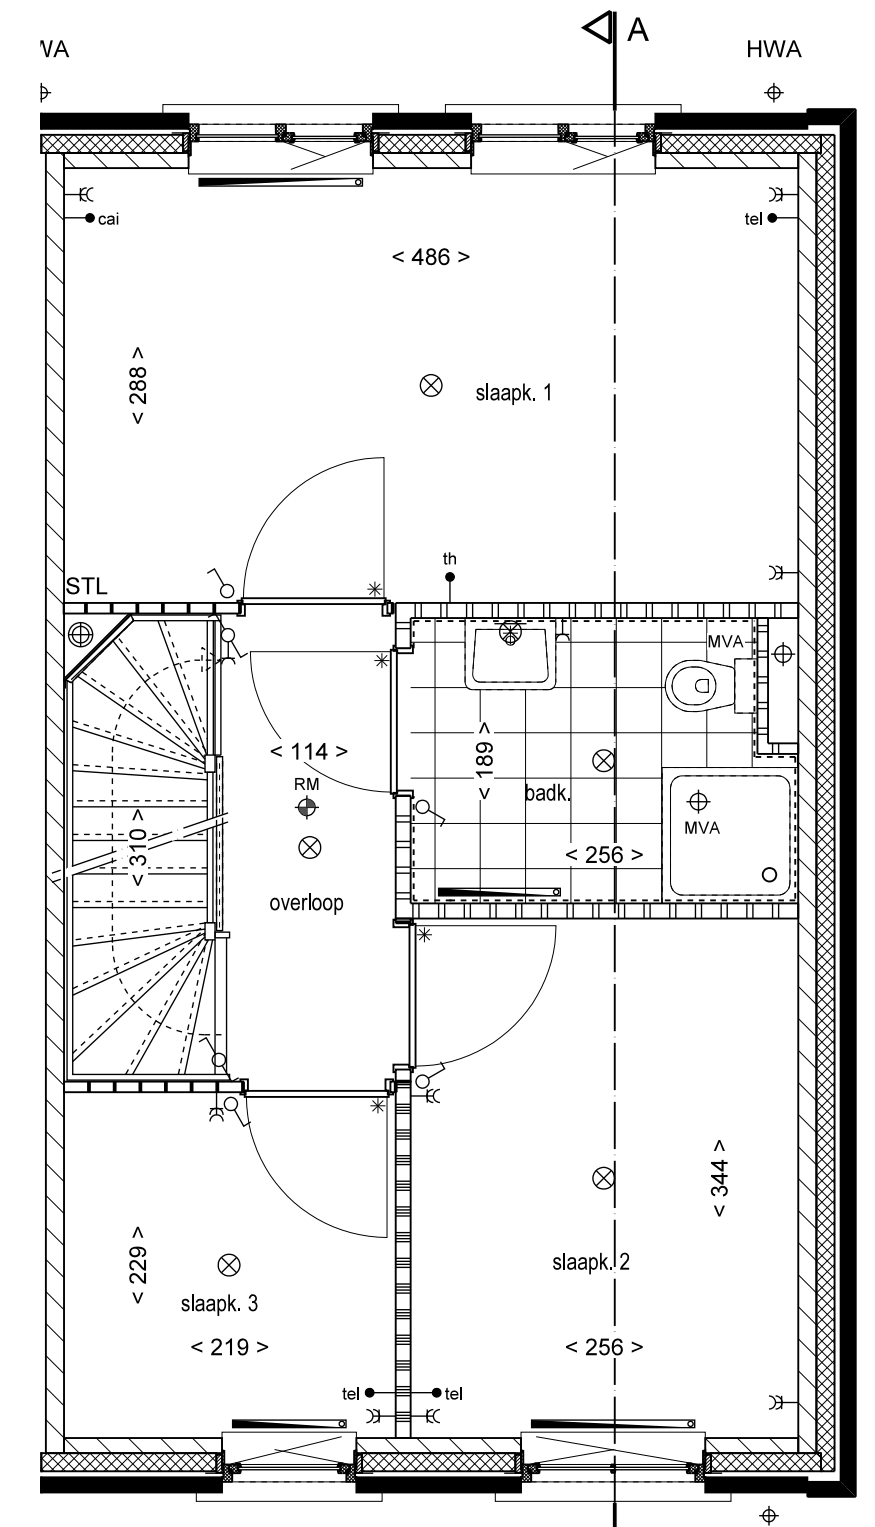

type Go06 kavel 21