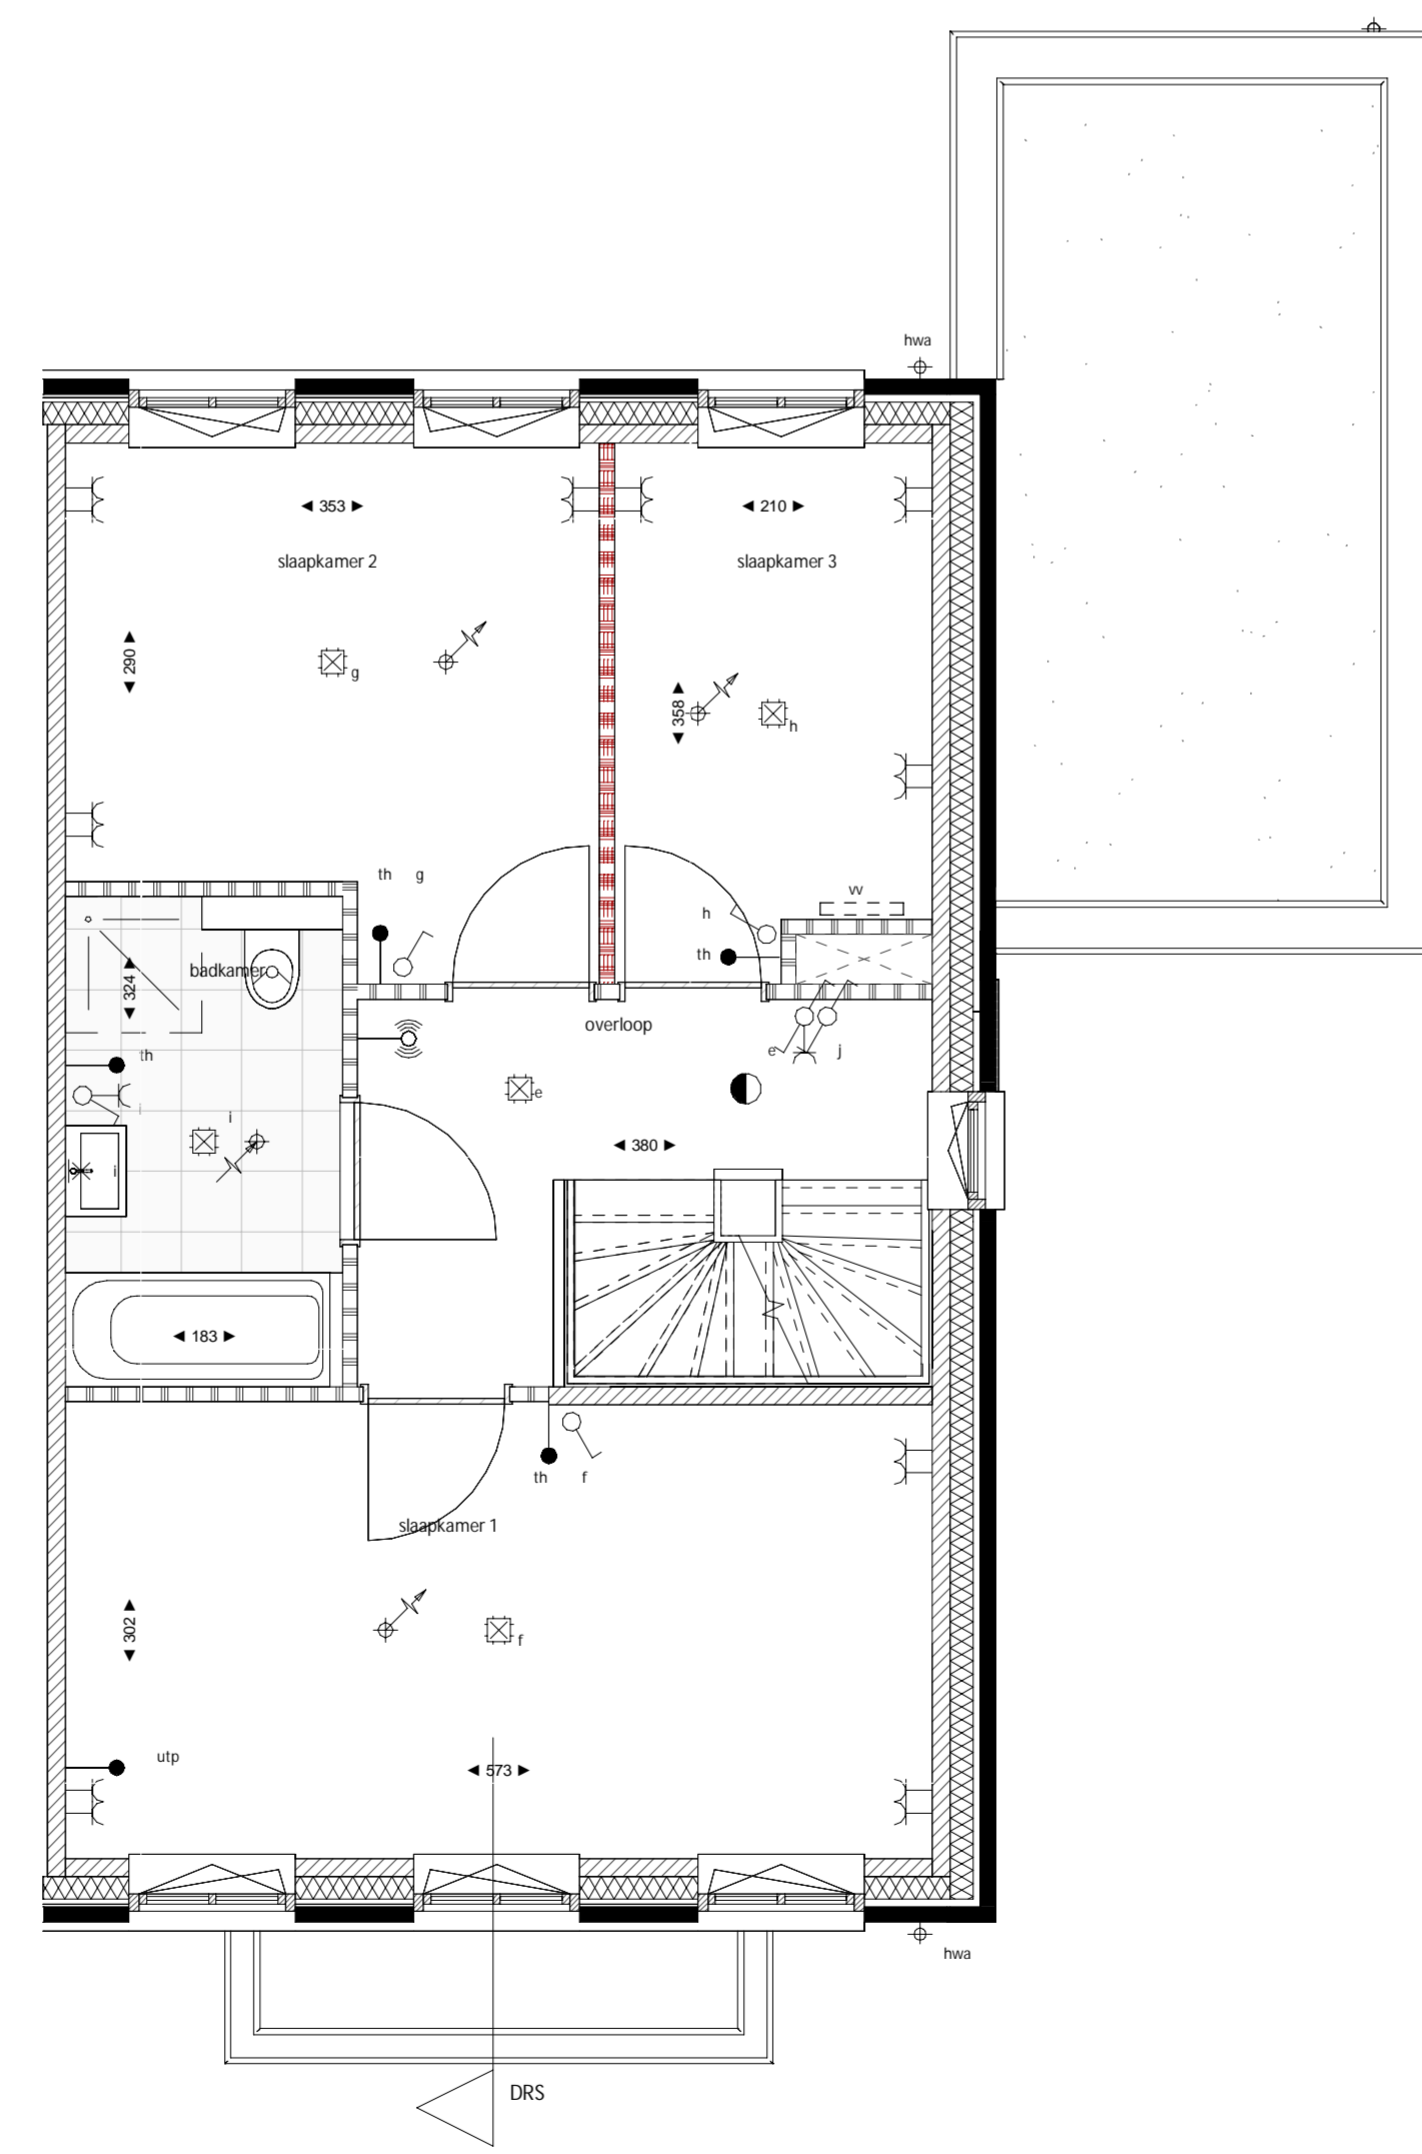

EERSTE VERDIEPING