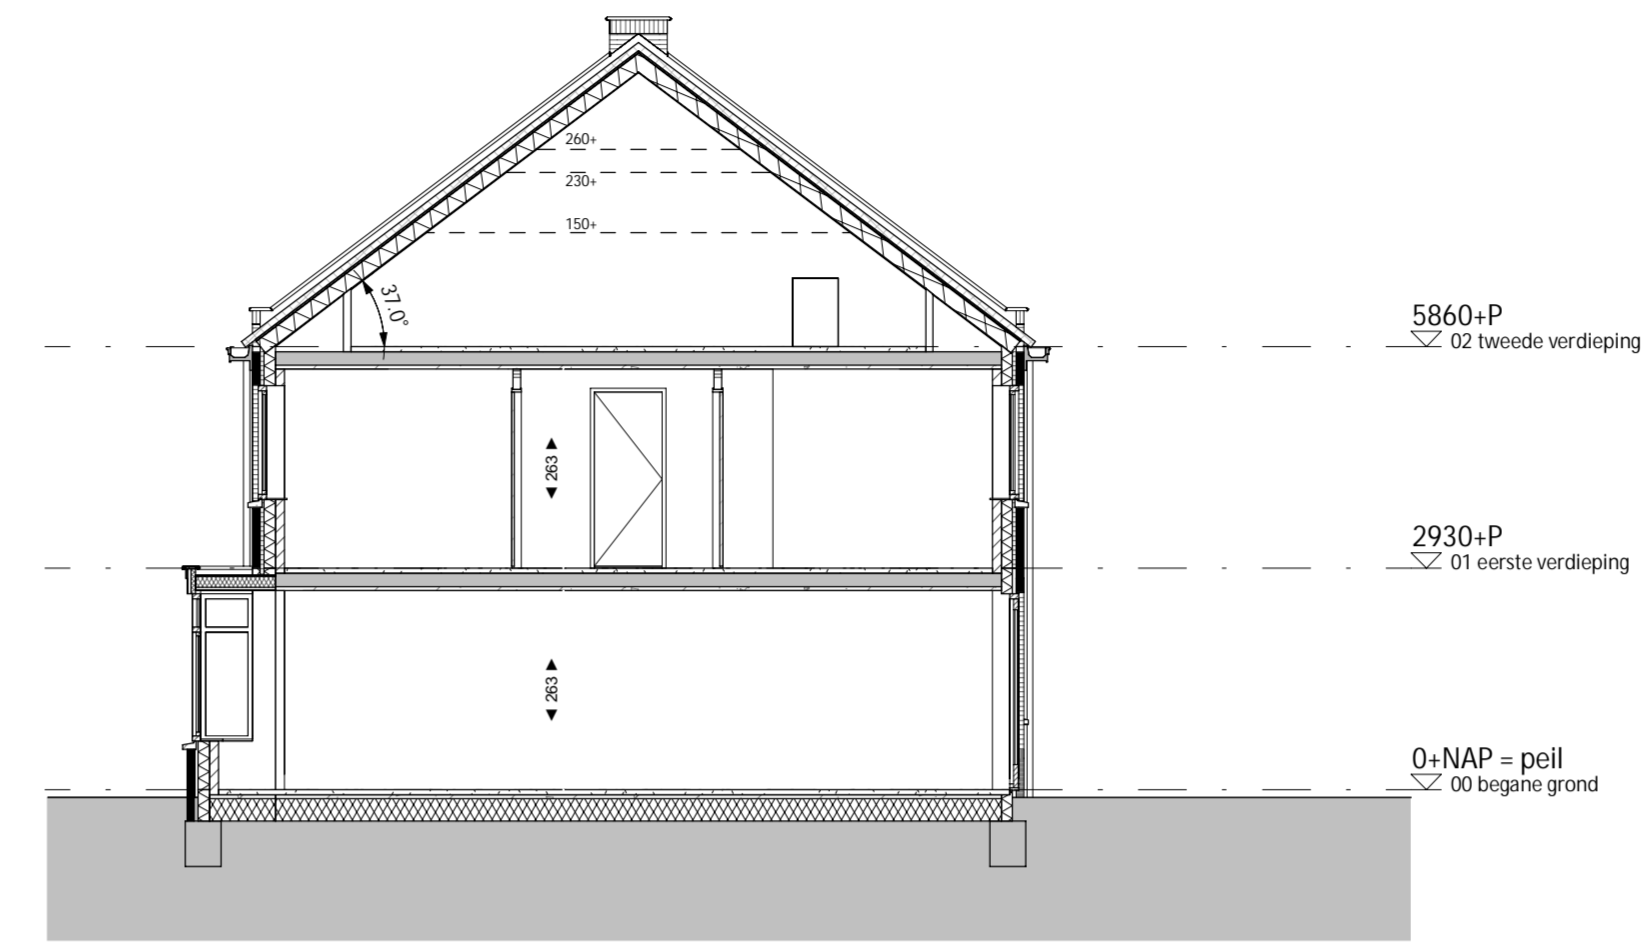

DOORSNEDE A