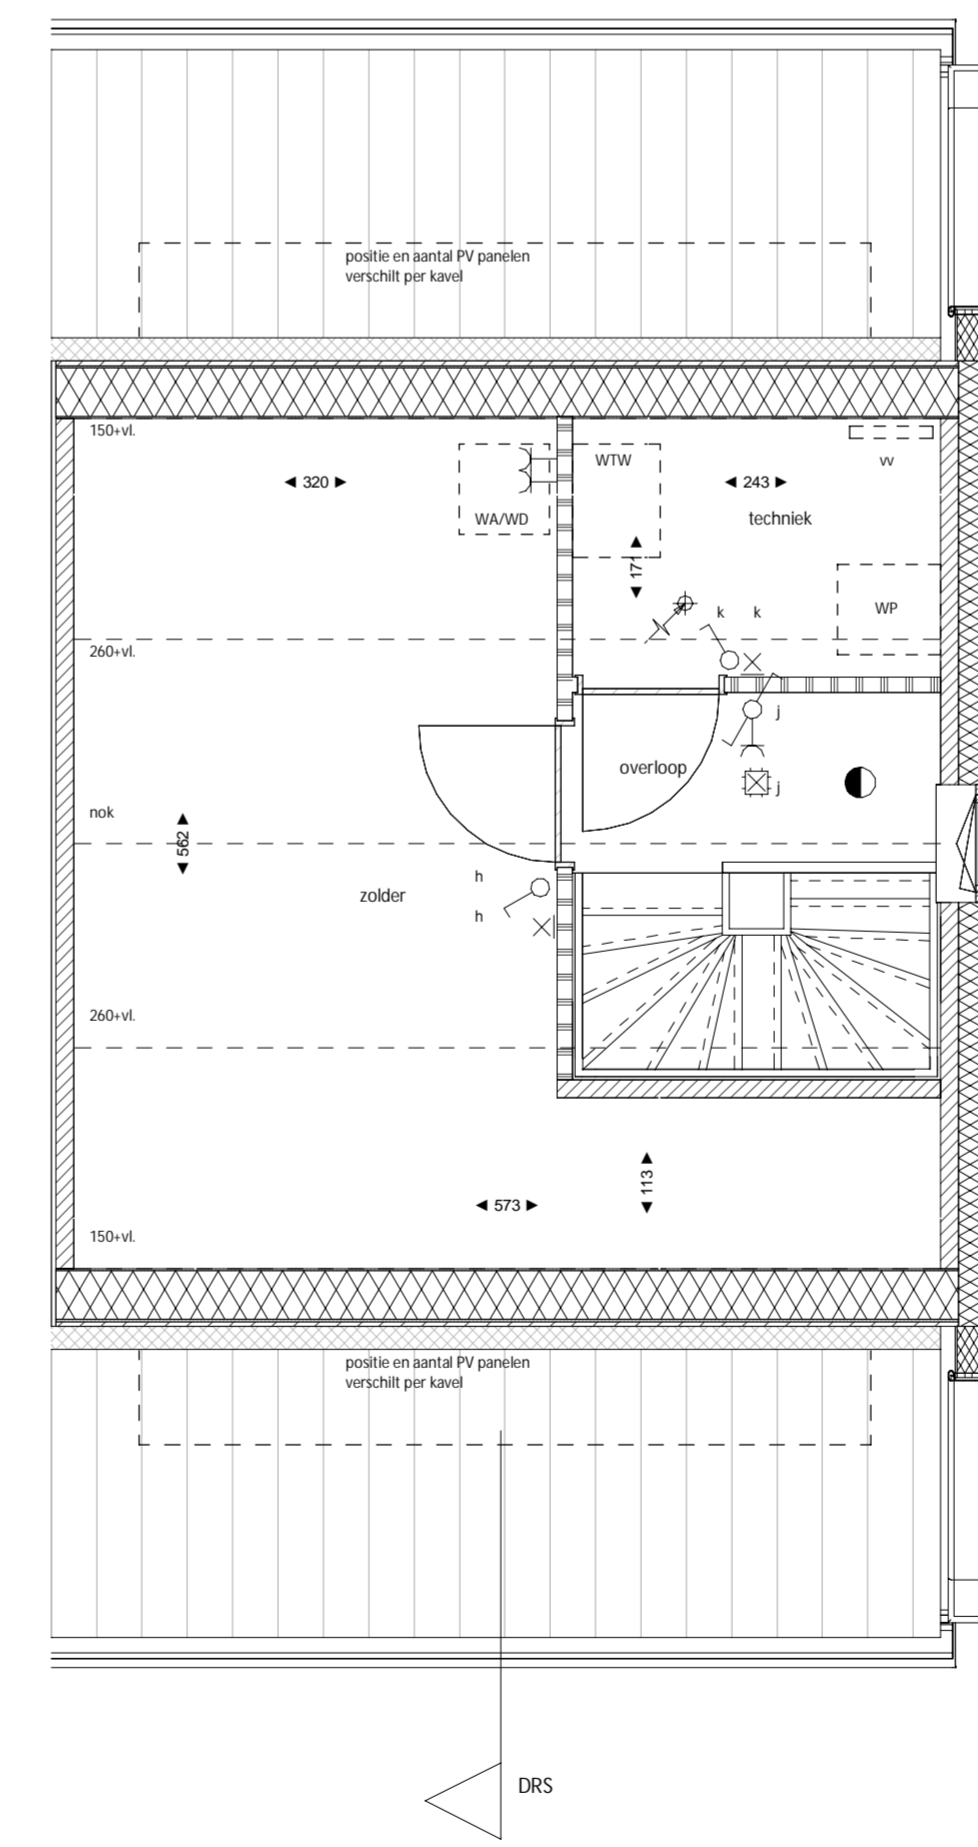

TWEDE VERDIEPING

LEGENDA

▲	hoofdentree	○	schakelaar
▬▬▬▬▬▬	doorsnede isolatie	○	wisseschakelaar
▬▬▬▬▬▬	doorsnede metselwerk	○	dubbele schakelaar
▬▬▬▬▬▬	doorsnede kalkzandsteen	○	enkele wandcontactdoos
▬▬▬▬▬▬	doorsnede lichte scheidingswand	○	enkele wandcontactdoos opbouw
▬▬▬▬▬▬	doorsnede zware scheidingswand tbv. geluidswering	○	dubbele wandcontactdoos
▬▬▬▬▬▬	doorsnede beton	○	dubbele wandcontactdoos opbouw
▬▬▬▬▬▬	perceelgrens	○	3 standen schakelaar mechanische ventilatie
▬▬▬▬▬▬	verdelers vloerverwarming (met aansluiting)	○	schakelaar met wandcontactdoos
▬▬▬▬▬▬	lucht toevoer ventil. aantallen en posities ntb.	○	plafondlichtpunt
▬▬▬▬▬▬	lucht afvoer ventil. aantallen en posities ntb.	○	wandlichtpunt
▬▬▬▬▬▬	rookmelder	○	wandlichtpunt met armatuur
WD	wasdroger	○	WLAN access point
WA	wasmachine	○	loze leiding
WTW	warmte-toegevoegde unit	○	bedrads leiding
WP	warmtepomp	○	kamerthermostaat / naregeling vloerverwarming
WV	vloerverwarming verdelers	○	zwakstroom belinstallatie in meterkast, schel in hal
mk	meterkast	○	bedrukker
hwa	hemelwaterafvoer	○	

CB5 0484600 De Bloesemgaard Margraten
BPD

tekening nr. **VKC101** wijziging A 02-09-2024

2 ONDER 1 KAPWONING TYPE C'
BOUWNUMMER 10 en 14

fase: VERKOOP
schaal: 1:50 & 1:100
datum: 01-08-2024
status: DEFINITIEF