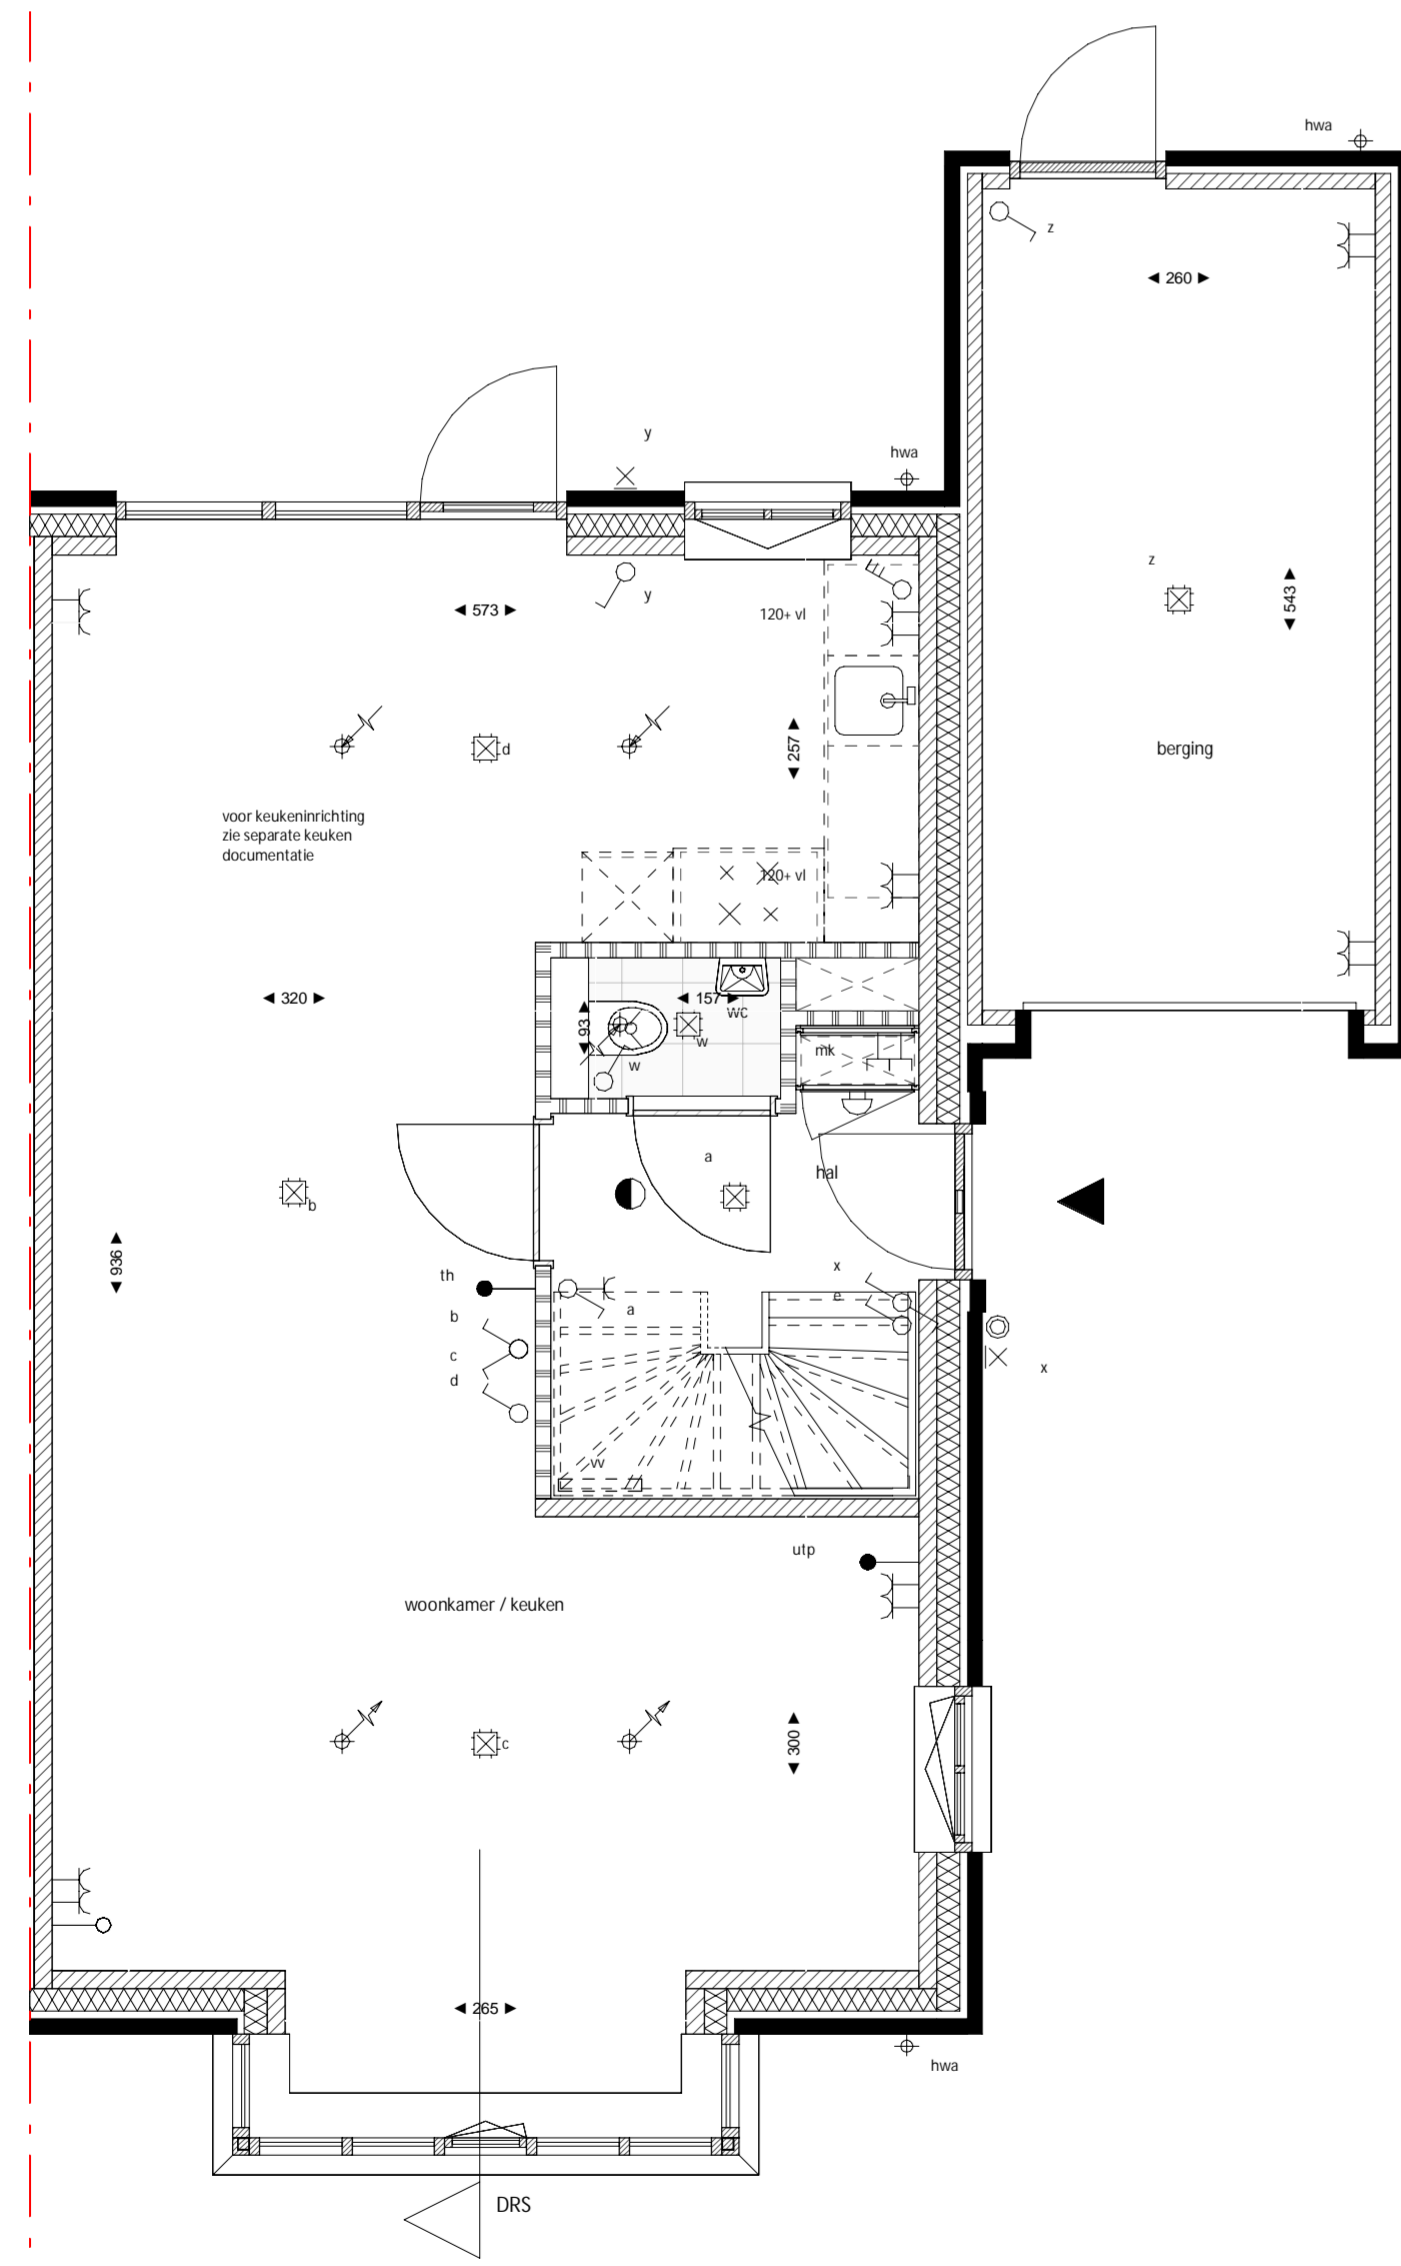

BEGANE GROND