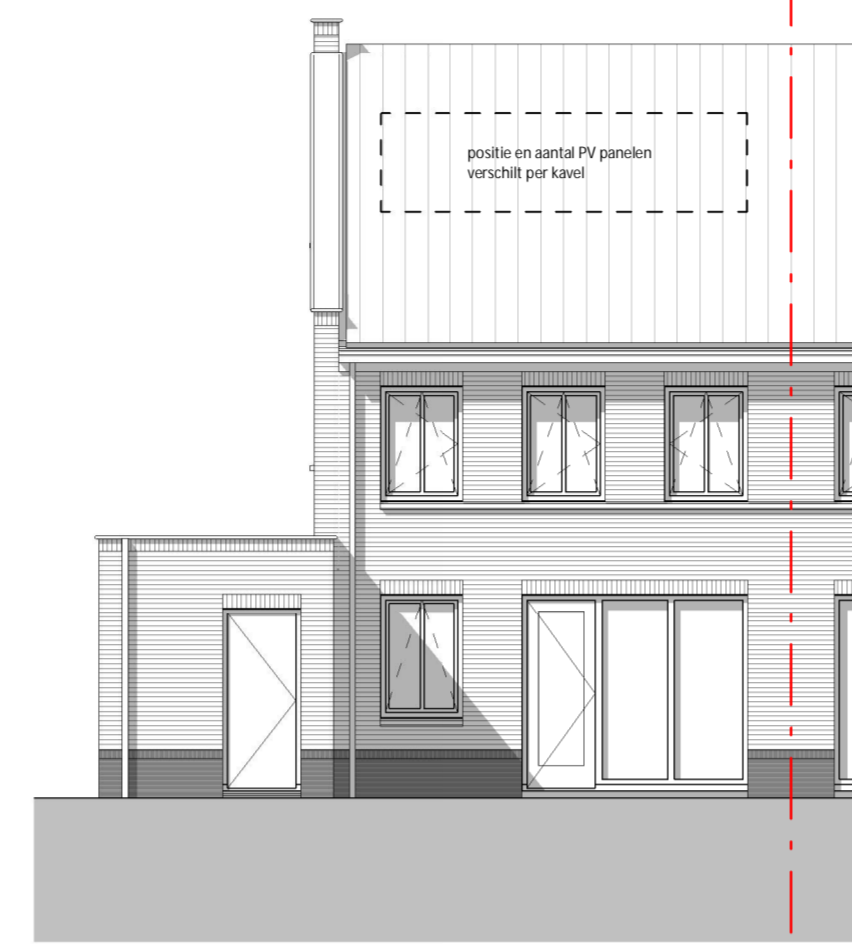

ACHTERAANZICHT